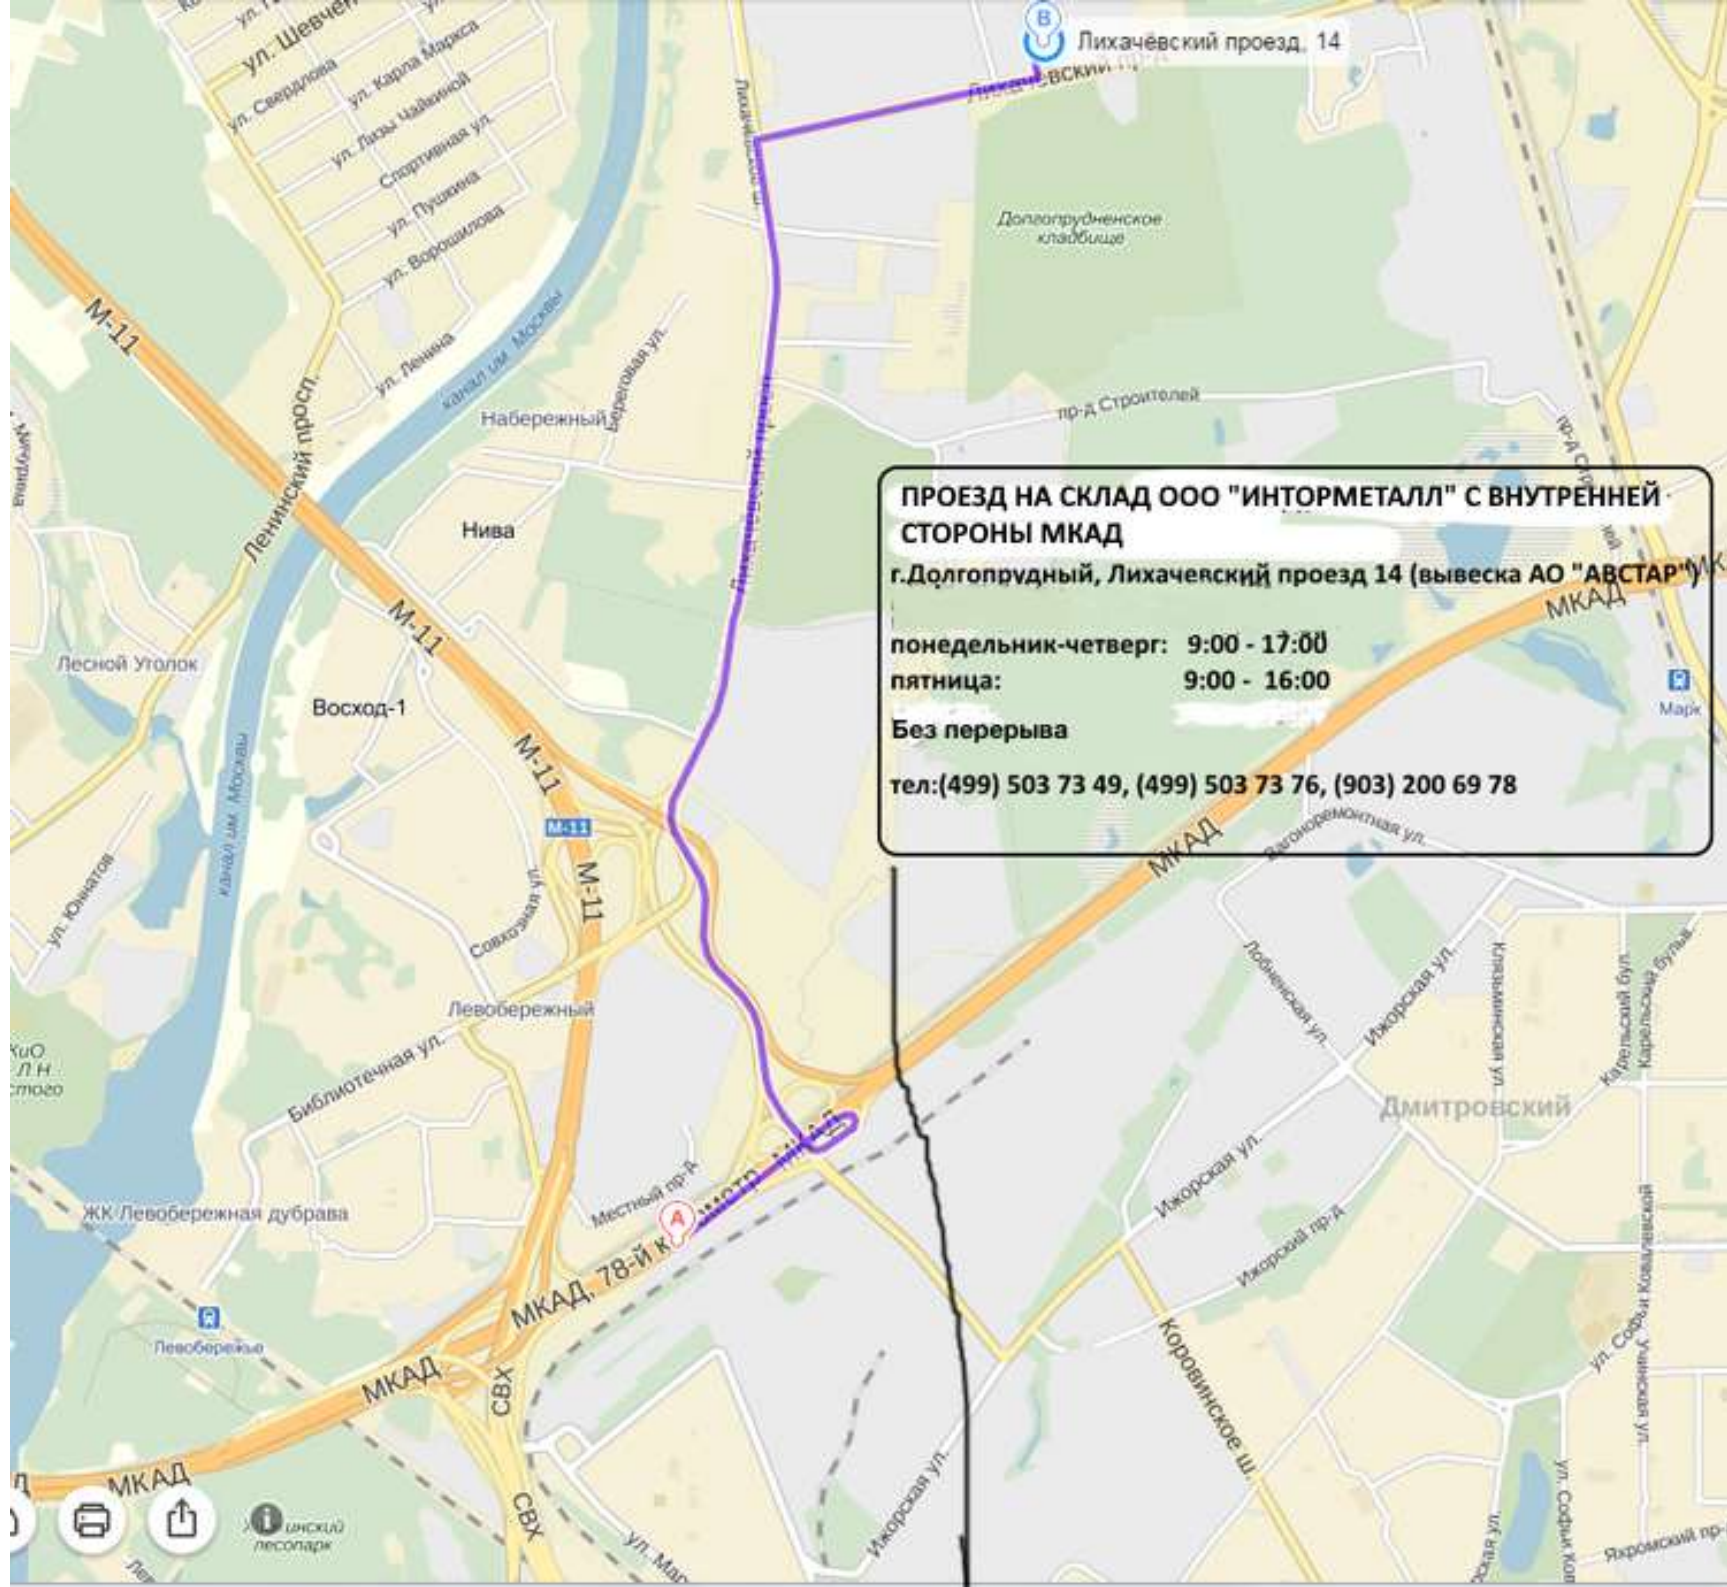

м. Речной вокзал, последний вагон, маршрутка (автобус)  
№368 по Лихачевскому шоссе до церкви.

**ПРОЕЗД НА СКЛАД ООО "ИНТОРМЕТАЛЛ" С ВНУТРЕННЕЙ СТОРОНЫ МКАД**  
г.Долгопрудный, Лихачевский проезд 14 (вывеска АО "АВСТАР")